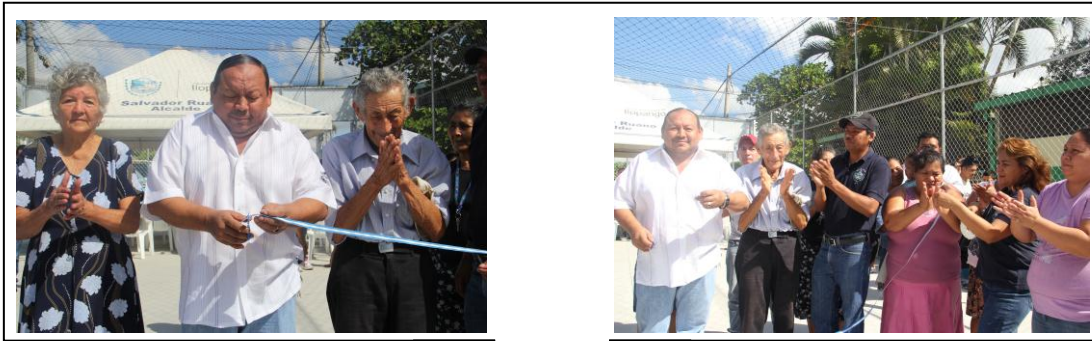

“Inauguración de Cancha de Basquetbol en Comunidad 10 de Octubre”

La Alcaldía de Ilopango cerró con broche de oro la larga lista de proyectos desarrollados durante el 2013 con la inauguración de la Cancha de básquetbol en la Comunidad 10 de Octubre de la Col. Santa Lucía con el propósito de beneficiar a niños y jóvenes de todas las edades aficionados a este deporte.

Los habitantes de la Colonia Santa Lucía ahora tienen un nuevo centro de recreación donde podrán pasar amenos momentos gracias a la inversión de casi 37 mil dólares.

La cancha mide 300 metros cuadrados y cuenta con un chalet, 2 bancas, paredes de maya ciclón y modernos arcos.

En 2014 la municipalidad trabajará en la remodelación del mercado Santa Lucía, el proyecto de rehabilitación vial, mejorará el sistema de recolección de basura mediante la adquisición de camiones compactadores destinados a operar en la ciudad de Ilopango.